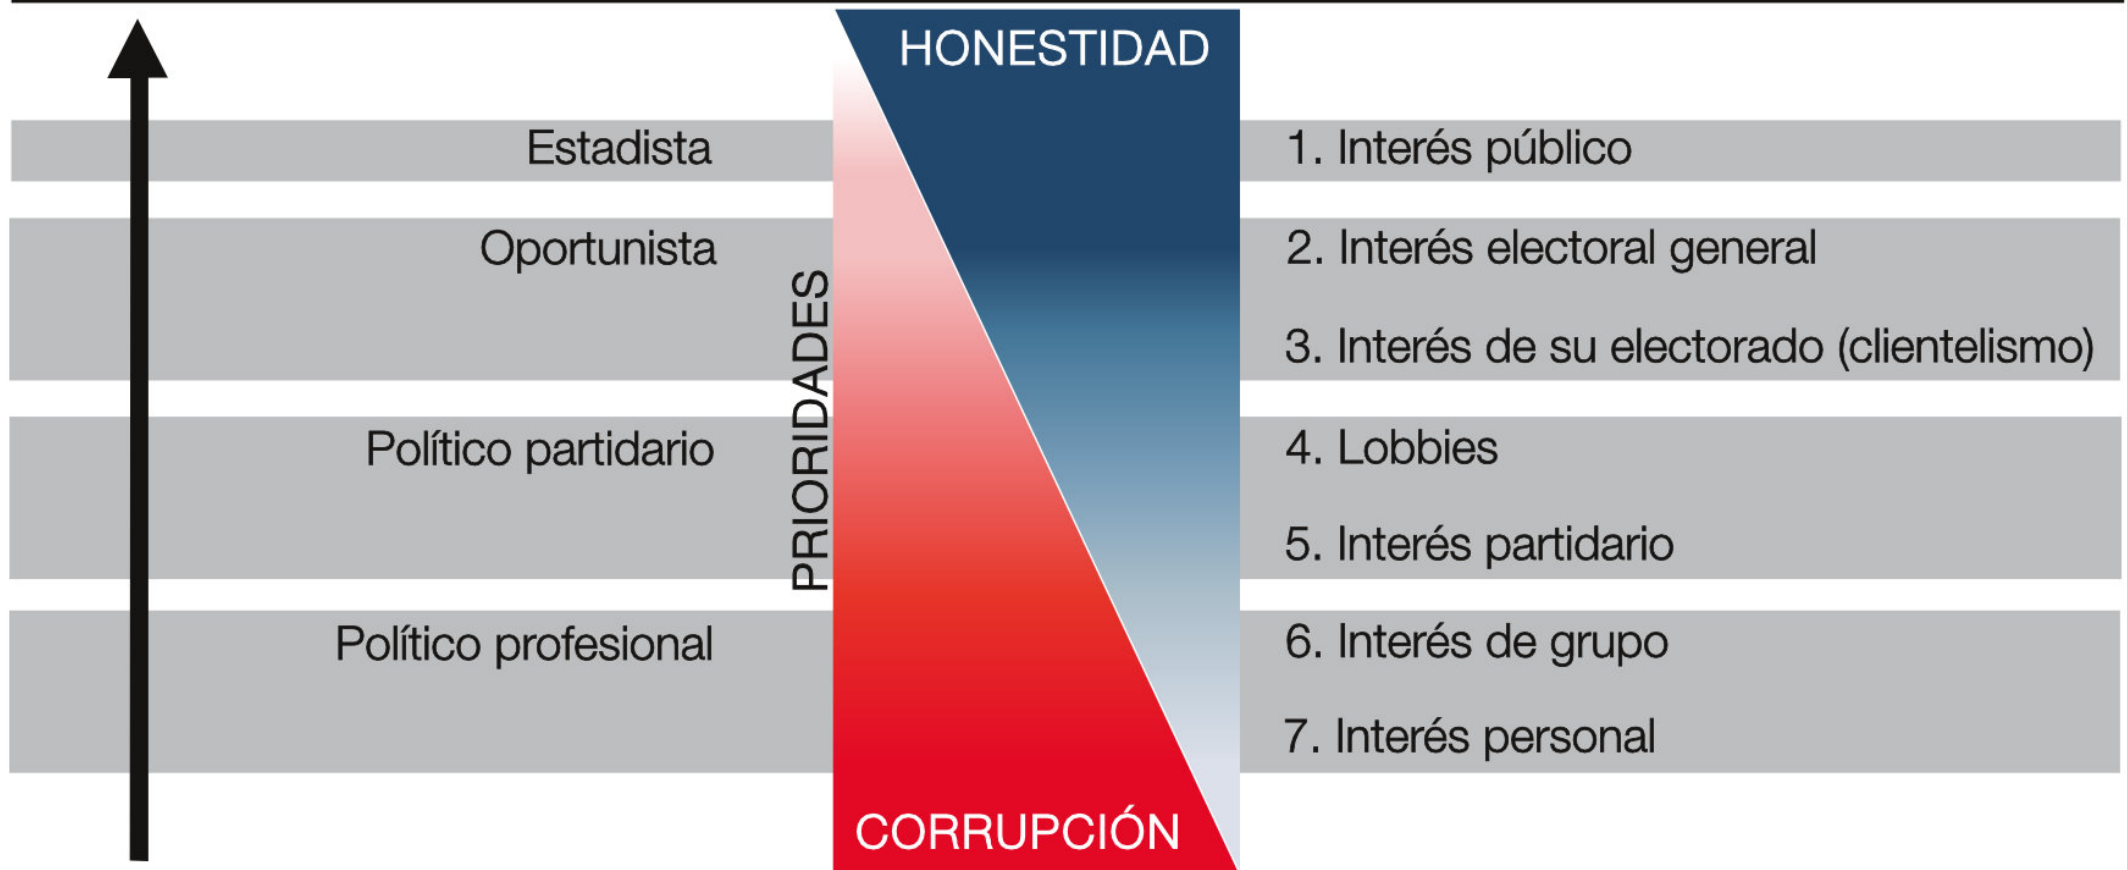

El círculo vicioso de la falta de apoyo político a la ciclovía

El triángulo virtuoso para el apoyo político a las ciclovías

CRITERIOS EN LA TOMA DE DECISIONES POLÍTICAS

Imagen adaptada de: Political decision-making factors, en: "The Art of Shaping Metropolis" de Pedro B. Ortíz (Pg. 136).